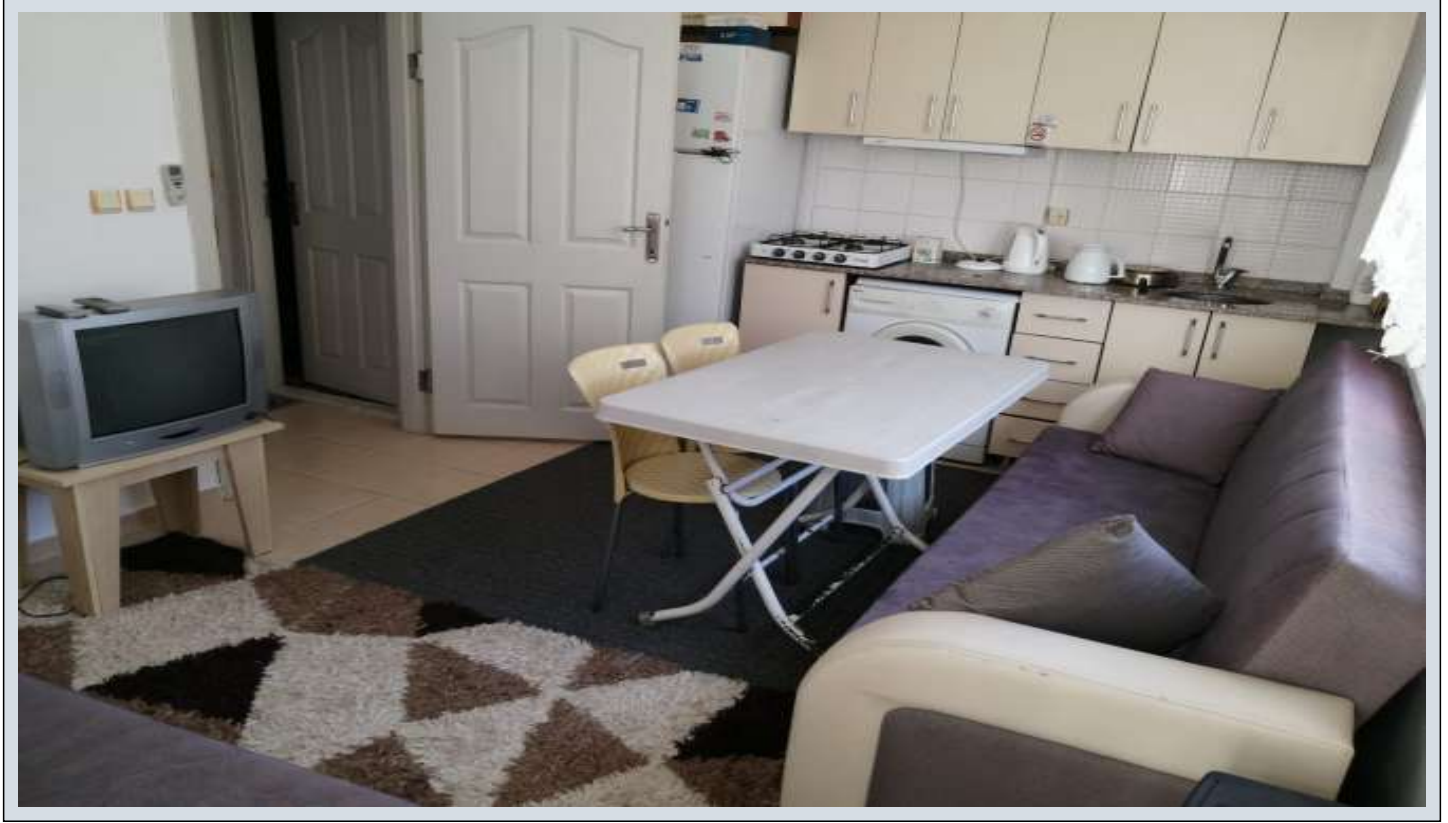

## ANTALYA KONYAALTI LİMANDA SİTE İÇERİSİNDE HAVUZLU 2+1 SATILIK DAİRE Antalya / Konyaaltı

Продажа - квартира 3,800,000 TL | 80 m2 Antalya / Konyaaltı

Кол-во комнат : 2  
Кол-во гостиных : 1  
Кол-во ванных комнат : 1  
Тип объекта : Квартира  
Статус объекта : Вторичное  
Статус использования : Пустой(ая)  
Отопление : Кондиционер  
Отопление (тип) : Электричество  
Этаж : 2  
Кол-во этажей в здании : 4  
Направление/сторона : Юг  
Восток  
Фасад : Передний/задний фасад  
Кол-во балконов : 1  
Число туалетов : 1  
: Да